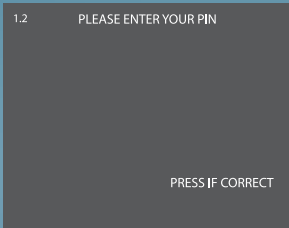

## Step-by-step guide to collecting your Web-PIN via ATM Machines

**Ikuti langkah-langkah berikut untuk mengaktifkan Web-PIN anda menerusi Mesin ATM**

1. Select your language  
*Pilih bahasa*

5. Select 'Internet Banking Registration'  
*Pilih 'Internet Banking Registration'*

2. Enter your PIN Code  
*Masukkan nombor PIN anda*

6. Key in a 6-digit Internet PIN to use  
*Masukkan nombor PIN Internet 6-digit yang hendak digunakan*

3. Select 'Other Service' in the ATM Menu  
*Pilih 'Other Service' di Menu ATM*