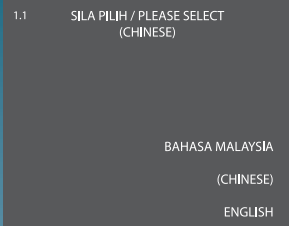

## Step-by-step guide to collecting your Web-PIN via ATM Machines

**Ikuti langkah-langkah berikut untuk mengaktifkan Web-PIN anda menerusi Mesin ATM**

1. Select your language  
*Pilih bahasa*

5. Select 'Internet Banking Registration'  
*Pilih 'Internet Banking Registration'*