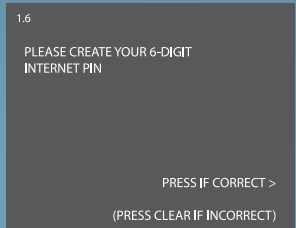

## Step-by-step guide to collecting your Web-PIN via ATM Machines

**Ikuti langkah-langkah berikut untuk mengaktifkan Web-PIN anda menerusi Mesin ATM**

1. Select your language  
*Pilih bahasa*

5. Select 'Internet Banking Registration'  
*Pilih 'Internet Banking Registration'*

2. Enter your PIN Code  
*Masukkan nombor PIN anda*

6. Key in a 6-digit Internet PIN to use  
*Masukkan nombor PIN Internet 6-digit yang hendak digunakan*

3. Select 'Other Service' in the ATM Menu  
*Pilih 'Other Service' di Menu ATM*