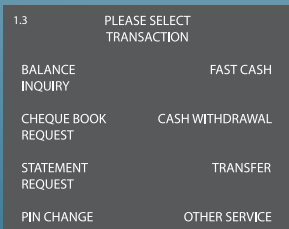

## Step-by-step guide to collecting your Web-PIN via ATM Machines

**Ikuti langkah-langkah berikut untuk mengaktifkan Web-PIN anda menerusi Mesin ATM**

1. Select your language  
*Pilih bahasa*

5. Select 'Internet Banking Registration'  
*Pilih 'Internet Banking Registration'*

2. Enter your PIN Code  
*Masukkan nombor PIN anda*

6. Key in a 6-digit Internet PIN to use  
*Masukkan nombor PIN Internet 6-digit yang hendak digunakan*

3. Select 'Other Service' in the ATM Menu  
*Pilih 'Other Service' di Menu ATM*